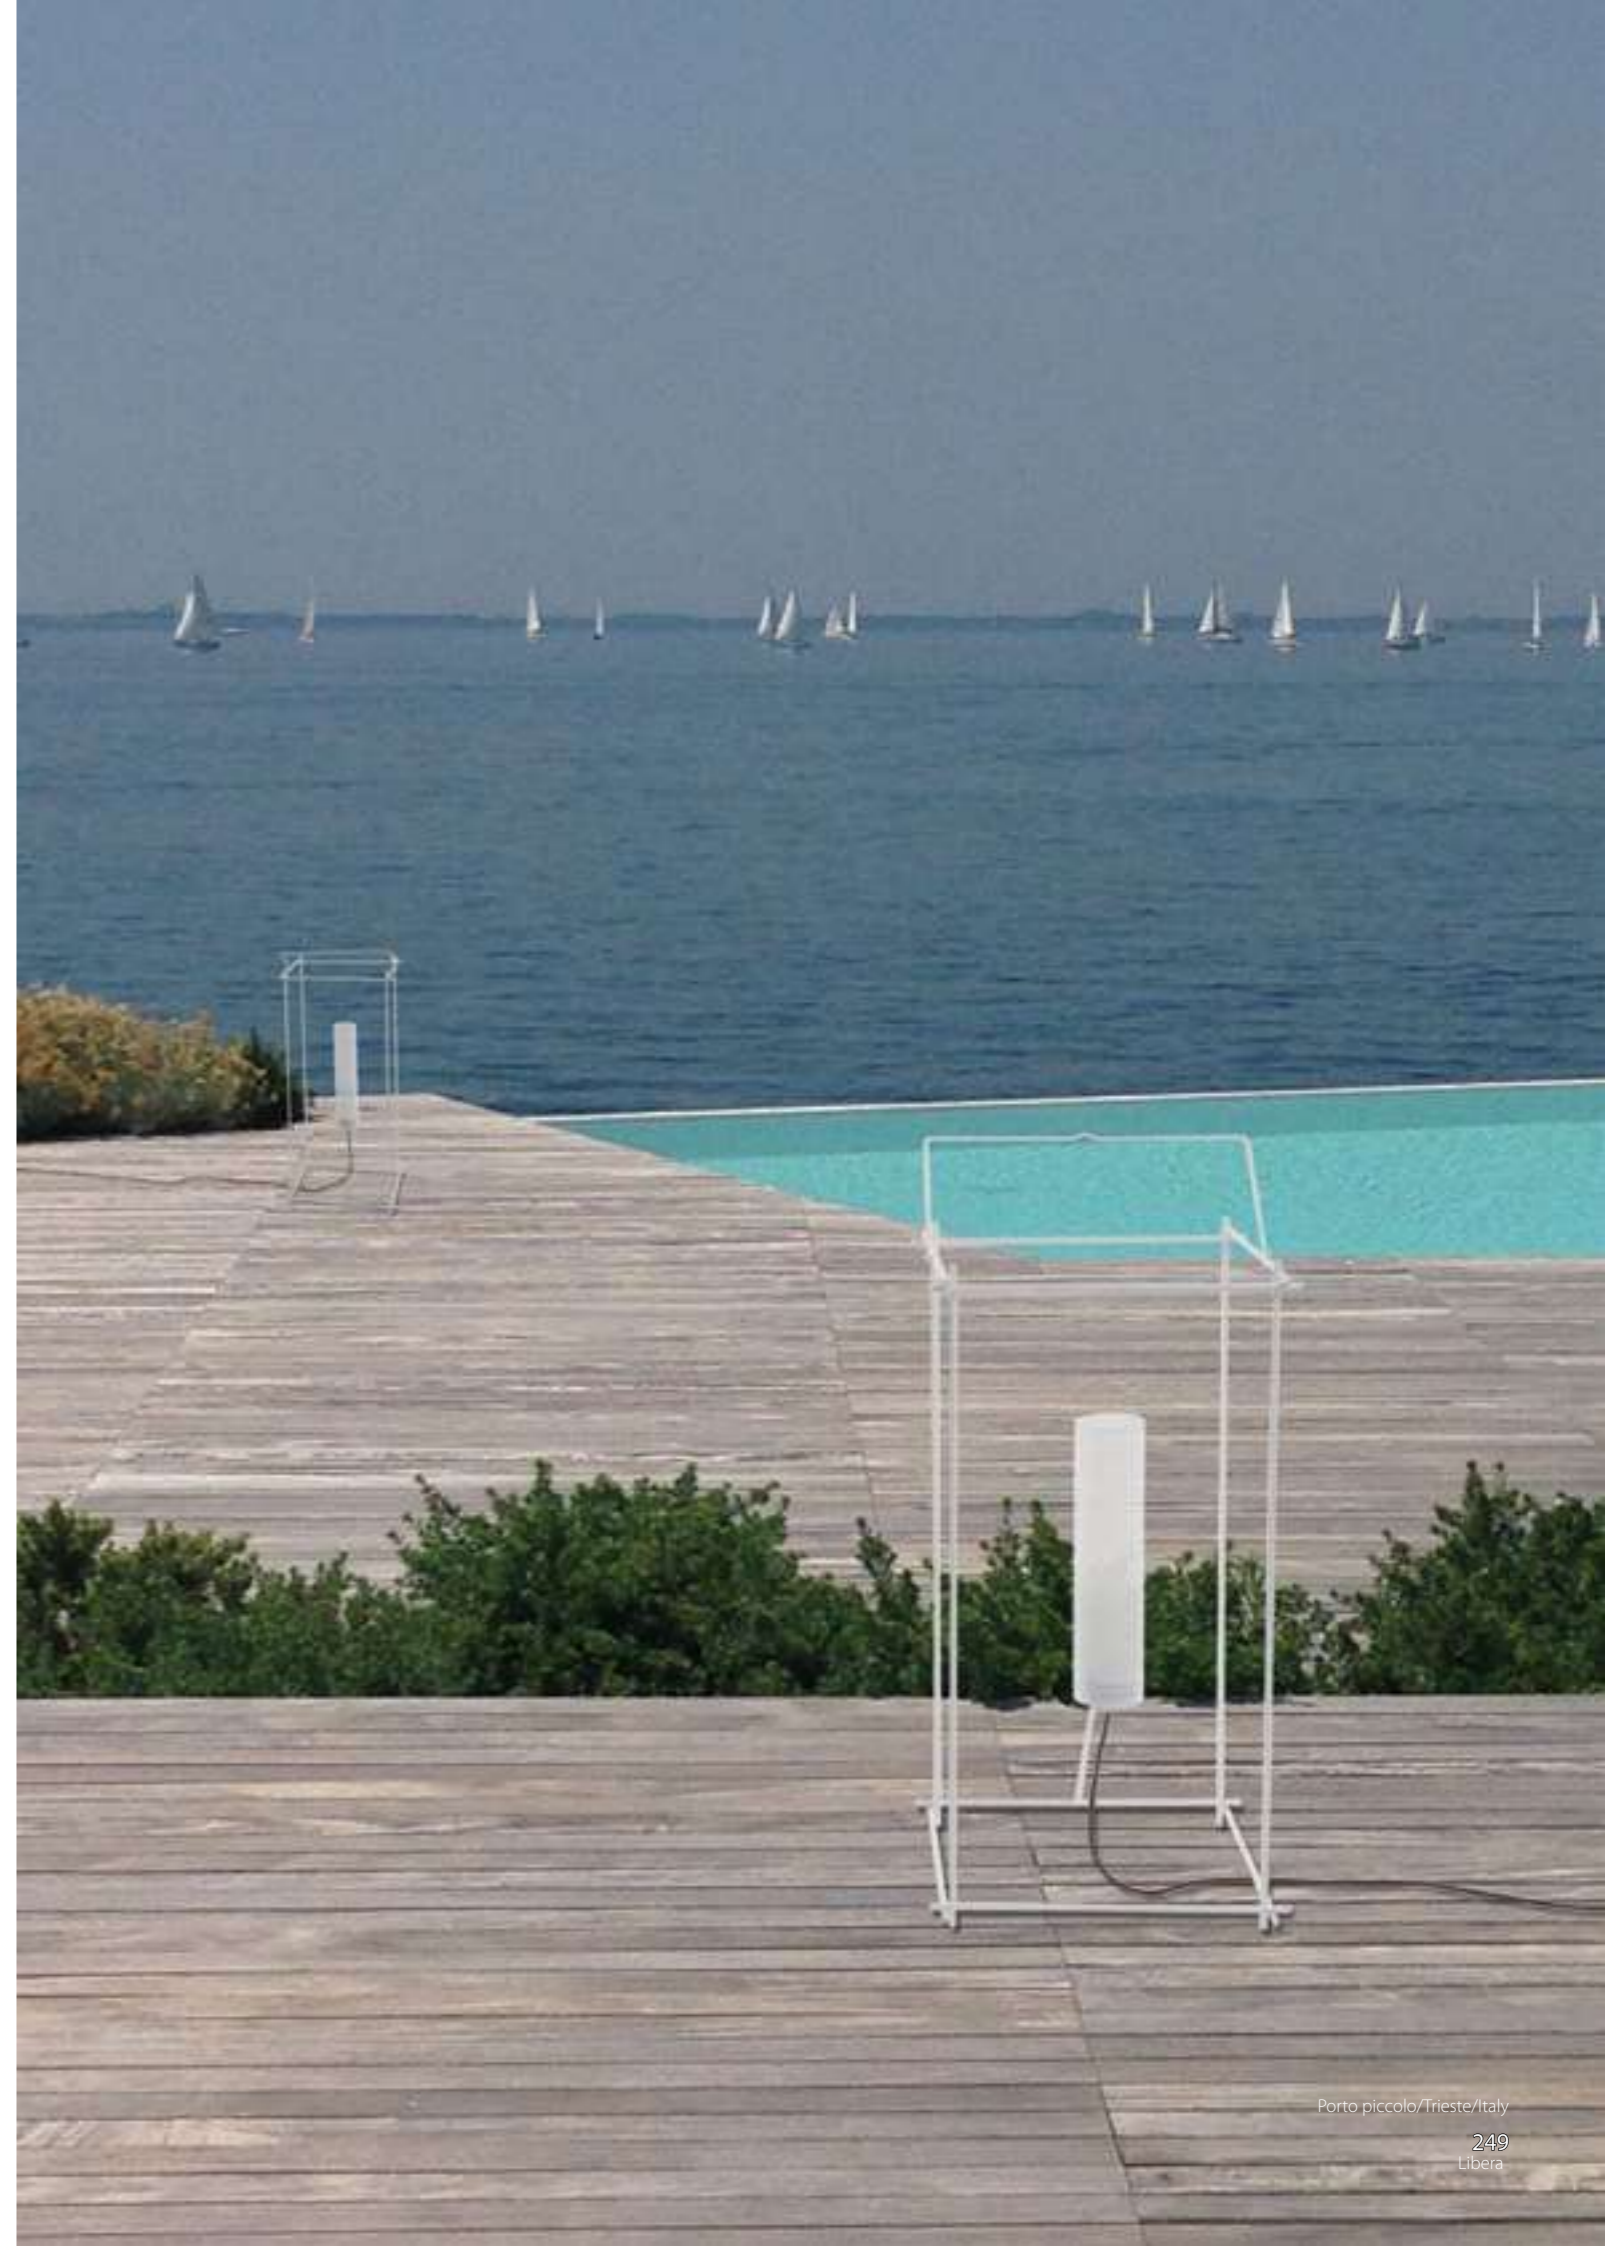

# LIBERA

design Gianfranco Marabese 2016

Libera outdoor, in tre dimensioni. Luce aerea, sospesa all'interno di sottile perimetro in metallo.

Struttura: bianco, bronzo.

Diffusore metacrilato opale o trasparente

Fonte luminosa: LED 110/230V

Outdoor's Libera, in three dimensions. A

suspended light into a thin metal frame.

Structure: white, bronze

Transparent or opaque methacrylate shader

Light bulb: LED 110/230V.

<b>F1</b>	LED E14 6W 470lm		
<b>F2</b>	LED E14 6W 470lm		
<b>F3</b>	LED E27 20W 2500lm		